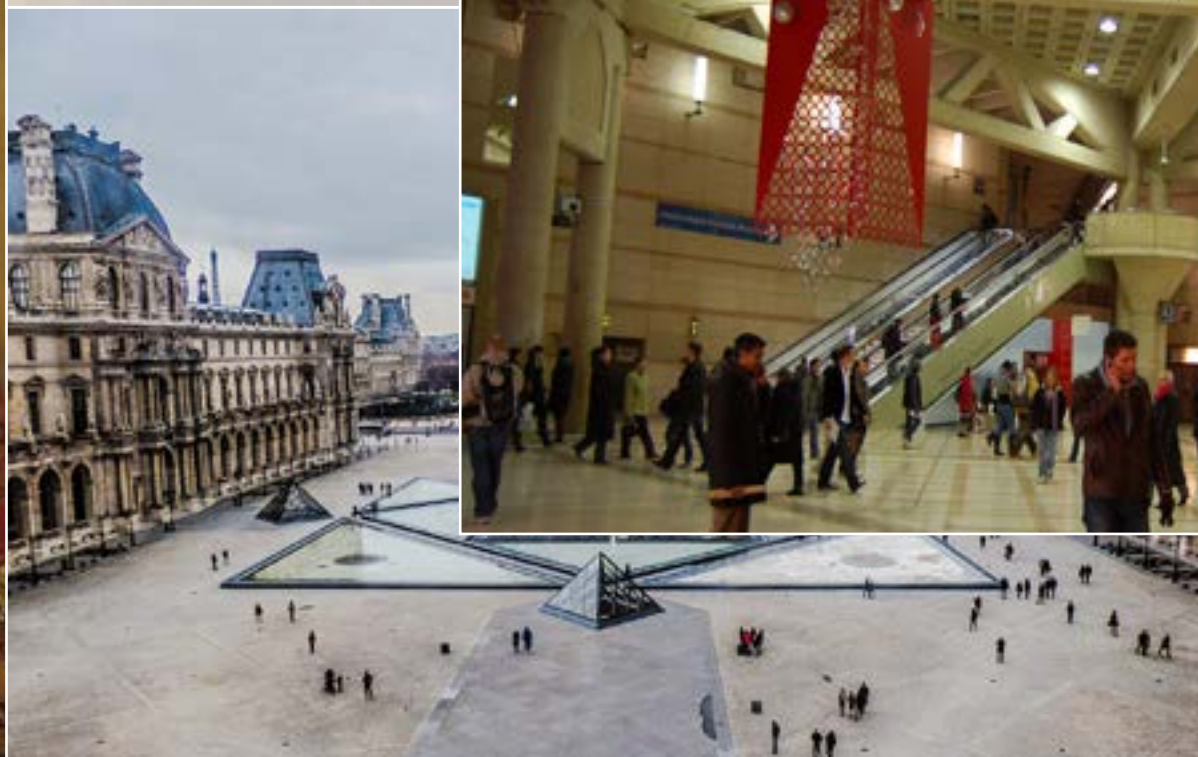

AU MUSÉE DU LOUVRE